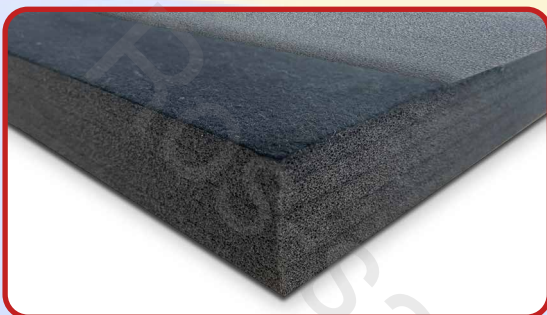

РАЗЛИЧНЫЕ  
ФОРМЫ ОПЛАТЫ

БЕЗОПАСНОСТЬ  
ИЗДЕЛИЯ

ТОВАР  
СЕРТИФИЦИРОВАН

\*уточняйте цену  
у менеджера

**590 000 руб\***

МАТЫ ППЭ 200 КГ/М<sup>3</sup>

ТИП КРЕПЛЕНИЯ

ВЕЛЬКРО