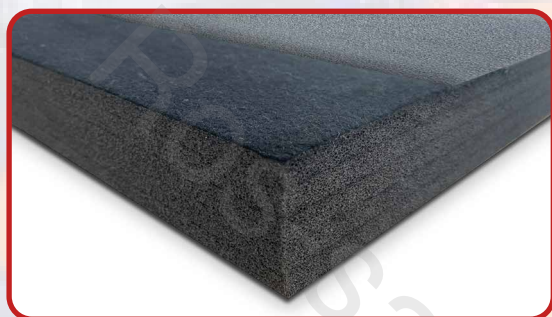

**МИНИМАЛЬНЫЕ СРОКИ  
ИЗГОТОВЛЕНИЕ**

**ДОСТАВКА  
В ЛЮБОЙ РЕГИОН**

**РАЗЛИЧНЫЕ  
ФОРМЫ ОПЛАТЫ**

**БЕЗОПАСНОСТЬ  
ИЗДЕЛИЯ**

**ТОВАР  
СЕРТИФИЦИРОВАН**

**МАТЫ ППЭ 200-220 КГ/М<sup>3</sup>**

**ТИП КРЕПЛЕНИЯ**

**ВЕЛЬКРО**