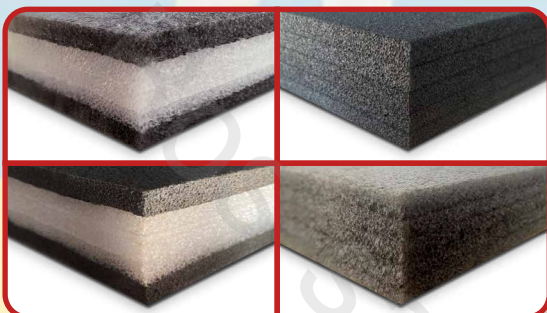

**МИНИМАЛЬНЫЕ СРОКИ  
ИЗГОТОВЛЕНИЕ**

**ДОСТАВКА  
В ЛЮБОЙ РЕГИОН**

**РАЗЛИЧНЫЕ  
ФОРМЫ ОПЛАТЫ**

**БЕЗОПАСНОСТЬ  
ИЗДЕЛИЯ**

**ТОВАР  
СЕРТИФИЦИРОВАН**

**МАТЫ ППЭ 160-200 КГ/М<sup>3</sup>**

**ТИП КРЕПЛЕНИЯ**

sales@rossambo.ru  
+7 931 009 83 58 и +7 800 555 13 68