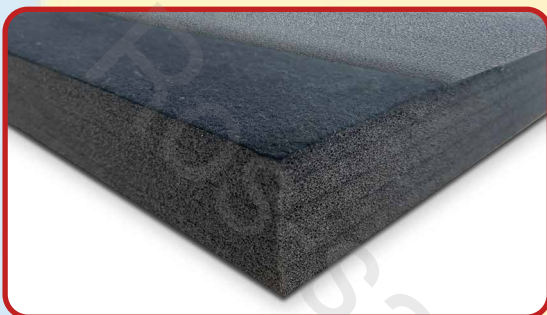

**МИНИМАЛЬНЫЕ СРОКИ  
ИЗГОТОВЛЕНИЕ**

**ДОСТАВКА  
В ЛЮБОЙ РЕГИОН**

**РАЗЛИЧНЫЕ  
ФОРМЫ ОПЛАТЫ**

**БЕЗОПАСНОСТЬ  
ИЗДЕЛИЯ**

**ТОВАР  
СЕРТИФИЦИРОВАН**

**МАТЫ ППЭ 200 КГ/М<sup>3</sup>**

**ТИП КРЕПЛЕНИЯ**

**ВЕЛЬКРО**