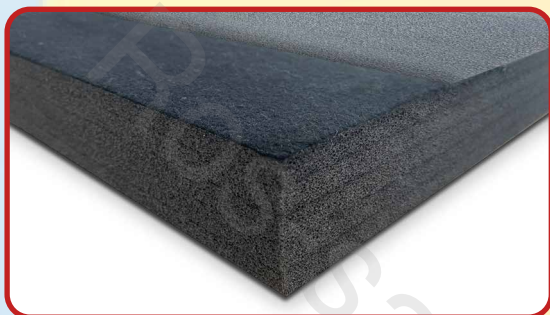

**СОБСТВЕННОЕ
ПРОИЗВОДСТВО**

**МИНИМАЛЬНЫЕ СРОКИ
ИЗГОТОВЛЕНИЕ**

**ДОСТАВКА
В ЛЮБОЙ РЕГИОН**

**РАЗЛИЧНЫЕ
ФОРМЫ ОПЛАТЫ**

**БЕЗОПАСНОСТЬ
ИЗДЕЛИЯ**

**ТОВАР
СЕРТИФИЦИРОВАН**

МАТЫ ППЭ 200 КГ/М³

ТИП КРЕПЛЕНИЯ

ВЕЛЬКРО

ПВХ 650 Г/М²

sales@rossambo.ru
+7 931 009 83 58 и +7 800 555 13 68

Сделано в РОССИИ
Цены от производителя.

БОРЦОВСКИЕ КОВРЫ FIAS

11X11 М.
ТОЛЩИНА 5 СМ

НАНЕСЕНИЕ
ЛОГОТИПА

ЛЮБОЙ ЦВЕТ
ПО ЗАПРОСУ