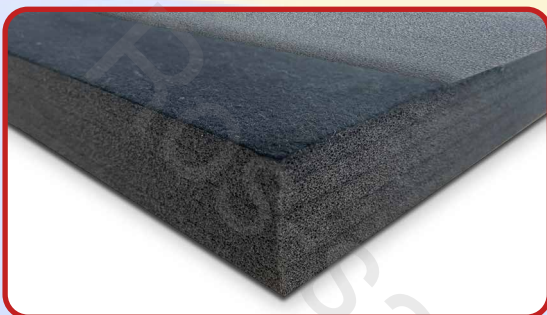

590 000 руб*

МАТЫ ППЭ 200 КГ/М³

ТИП КРЕПЛЕНИЯ

ВЕЛЬКРО

ПВХ 650 Г/М²

sales@rossambo.ru
+7 931 009 83 58 и +7 800 555 13 68

Сделано в РОССИИ
Цены от производителя.

БОРЦОВСКИЕ КОВРЫ UWW