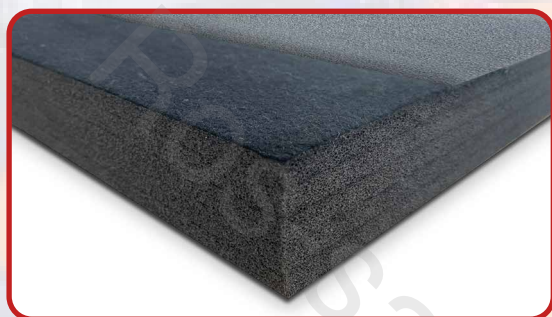

**ДОСТАВКА
В ЛЮБОЙ РЕГИОН**

**РАЗЛИЧНЫЕ
ФОРМЫ ОПЛАТЫ**

**БЕЗОПАСНОСТЬ
ИЗДЕЛИЯ**

**ТОВАР
СЕРТИФИЦИРОВАН**

МАТЫ ППЭ 200-220 КГ/М³

ТИП КРЕПЛЕНИЯ

ВЕЛЬКРО

ПВХ 650 Г/М²