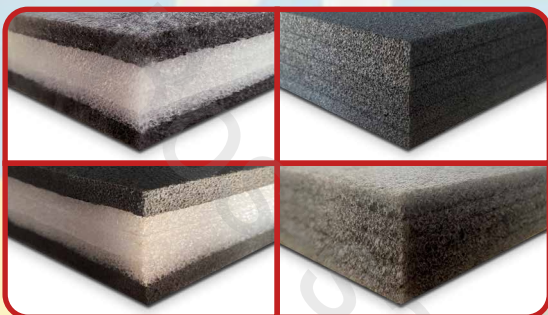

**МИНИМАЛЬНЫЕ СРОКИ
ИЗГОТОВЛЕНИЕ**

**ДОСТАВКА
В ЛЮБОЙ РЕГИОН**

**РАЗЛИЧНЫЕ
ФОРМЫ ОПЛАТЫ**

**БЕЗОПАСНОСТЬ
ИЗДЕЛИЯ**

**ТОВАР
СЕРТИФИЦИРОВАН**

МАТЫ ППЭ 160-200 КГ/М³

ТИП КРЕПЛЕНИЯ

sales@rossambo.ru
+7 931 009 83 58 и +7 800 555 13 68